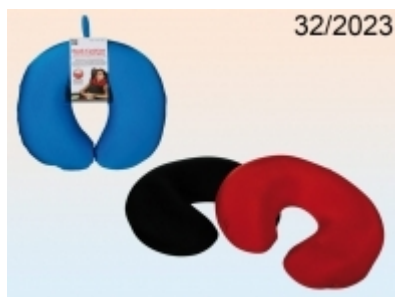

Poduszka na szyję

Nr katalogowy: 090,32-2023

Poduszka na szyję Bardzo miękka i przyjemna w dotyku poduszka, która wypełniona jest małutkimi kuleczkami. Po założeniu poduszki na szyję sprawi ona, że wszystkie mięśnie rozluźnią się po ciężkiej pracy lub w czasie długiej podróży. Wysyłamy jako mix kolorów. Gadżet w skrócie: - wypełniona mini kuleczkami poduszka na szyję - dostępna w kilku kolorach - wysyłamy jako mix kolorów - poduszka posiada wszystkie mały haczyk, aby wygodnie zawiesić ją np. na uchwycie w samochodzie - idealnie nadaje się do zabrania w podróż - przynosi ukojenie zmęczonej i bolesnej szyi Wymiary produktu: 29 x 25 x 9 cm Waga produktu: 0,155 kg Minimalne zamówienie: 1 sztuka Stand/display: brak, karton zbiorczy 24 sztuki