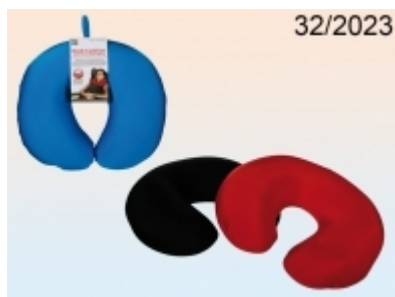

## Poduszka na szyję

Nr katalogowy: 090,32-2023

Poduszka na szyję Bardzo miękka i przyjemna w dotyku poduszka, która wypełniona jest małutkimi kuleczkami. Po założeniu poduszki na szyję sprawi ona, że wszystkie mięśnie rozluźnią się po ciężkiej pracy lub w czasie długiej podróży. Wysyłamy jako mix kolorów. Gadżet w skrócie: - wypełniona mini kuleczkami poduszka na szyję - dostępna w kilku kolorach - wysyłamy jako mix kolorów - poduszka posiada wszystkie mały haczyk, aby wygodnie zawiesić ją np. na uchwycie w samochodzie - idealnie nadaje się do zabrania w podróż - przynosi ukojenie zmęczonej i bolesnej szyi Wymiary produktu: 29 x 25 x 9 cm Waga produktu: 0,155 kg Minimalne zamówienie: 1 sztuka Stand/display: brak, karton zbiorczy 24 sztuki